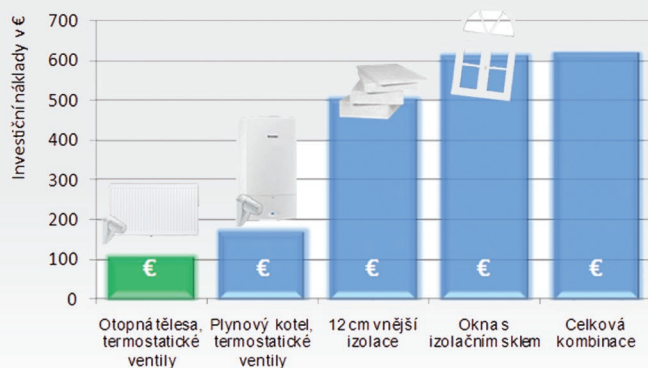

ZÁRUKA

Díky ověřené kvalitě radiátorů KORADO poskytujeme nadstandardní záruku 10 let.

ODEČET SPOTŘEBY TEPLA

Naše firma má smlouvy s většinou odborných firem na instalaci indikátorů tepla, tedy při výměně zajistíme instalaci měřidel současně s výměnou tělesa.

EVROPSKÁ UNIE

Vývojové, výrobní a logistické centrum je vybaveno nejmodernější výrobní technologií v Evropě.

Snadná realizace představuje výměnu 4ks radiátorů za jeden den vč. instalace indikátorů tepla, tlakové a topné zkoušky.

UKÁZKY INTERIÉRU PO PROVEDENÉ VÝMĚNĚ:

UŠETŘETE NÁKLADY NA VYTÁPĚNÍ S NÁMI!

Poměr průměrně spotřebované energie v domácnosti